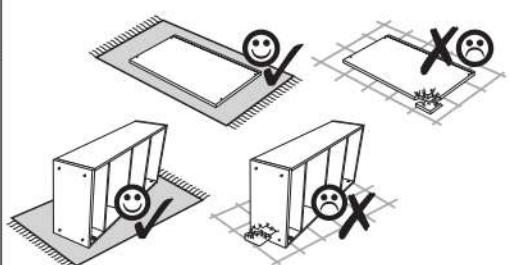

# CONRAD 2D (comodă)

COD	DIMENSIUNE			PACHET	
001	900	387	16	1	1/1
002	900	387	16	1	1/1
003	862	397	16/22	1	1/1
004	862	397	16/22	1	1/1
005	768	365	16	1	1/1
006	802	410	16/32	1	1/1
007	802	410	16/32	1	1/1
011	918	393	2,5	2	1/1
ACCESORII				1	1/1

<b>4x e1</b> Ø7x50 	<b>8x f1</b> Ø8x30 	<b>1x f3</b> 	<b>1x n14</b> 
<b>1x p17</b> Ø6x50 	<b>18x p25</b> Ø3.5x16 	<b>4x r1</b> 15x12 	<b>4x r16</b> Ø5x24 
<b>4x s2</b> 	<b>1x z1</b> 	<b>4x p9</b> 	<b>8x p18</b> 
<b>2x c46</b> 	<b>8x l2</b> 	<b>4x d1</b> 	<b>4x k311.05</b> 
<b>4x a144</b> 	<b>4x b119</b> 		