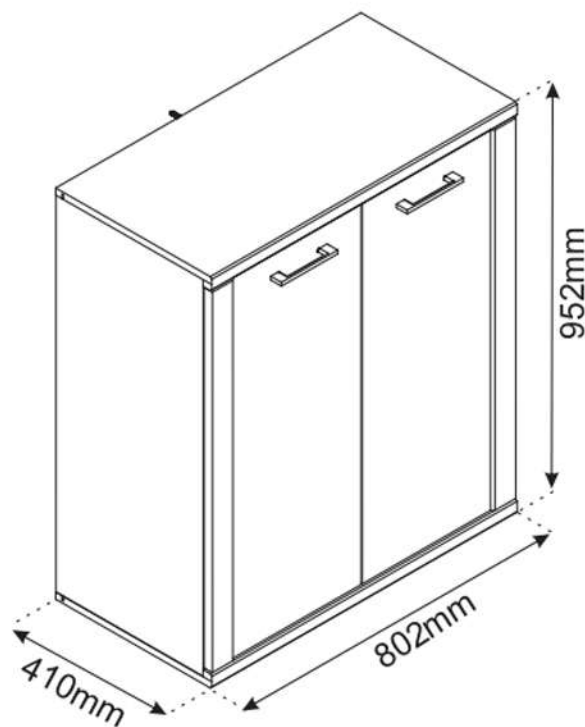

# CONRAD 2D (comodă)

COD	DIMENSIUNE			PACHET	
001	900	387	16	1	1/1
002	900	387	16	1	1/1
003	862	397	16/22	1	1/1
004	862	397	16/22	1	1/1
005	768	365	16	1	1/1
006	802	410	16/32	1	1/1
007	802	410	16/32	1	1/1
011	918	393	2,5	2	1/1
ACCESORII				1	1/1

<b>4x e1</b> Ø7x50 	<b>8x f1</b> Ø8x30 	<b>1x f3</b> 	<b>1x n14</b> 
<b>1x p17</b> Ø6x50 	<b>18x p25</b> Ø3.5x16 	<b>4x r1</b> 15x12 	<b>4x r16</b> Ø5x24 
<b>4x s2</b> 	<b>1x z1</b> 	<b>4x p9</b> 	<b>8x p18</b> 
<b>2x c46</b> 	<b>8x l2</b> 	<b>4x d1</b> 	<b>4x k311.05</b> 
<b>4x a144</b> 	<b>4x b119</b> 		