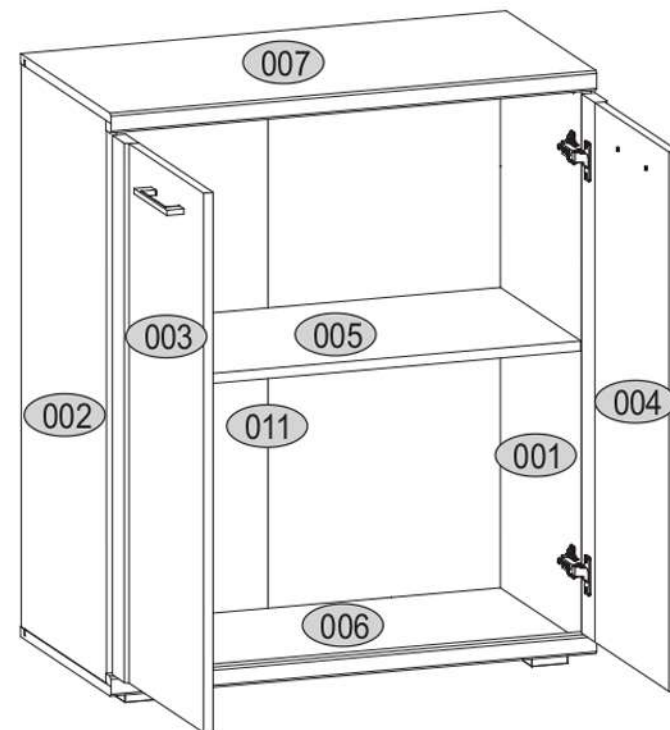

# CONRAD 2D (comodă)

COD	DIMENSIUNE			PACHET	
001	900	387	16	1	1/1
002	900	387	16	1	1/1
003	862	397	16/22	1	1/1
004	862	397	16/22	1	1/1
005	768	365	16	1	1/1
006	802	410	16/32	1	1/1
007	802	410	16/32	1	1/1
011	918	393	2,5	2	1/1
ACCESORII				1	1/1

<b>4x e1</b> Ø7x50 	<b>8x f1</b> Ø8x30 	<b>1x f3</b> 	<b>1x n14</b> 
<b>1x p17</b> Ø6x50 	<b>18x p25</b> Ø3.5x16 	<b>4x r1</b> 15x12 	<b>4x r16</b> Ø5x24 
<b>4x s2</b> 	<b>1x z1</b> 	<b>4x p9</b> 	<b>8x p18</b> 
<b>2x c46</b> 	<b>8x l2</b> 	<b>4x d1</b> 	<b>4x k311.05</b> 
<b>4x a144</b> 	<b>4x b119</b> 		