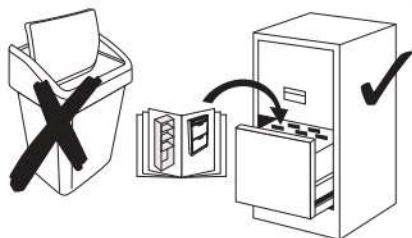

# CONRAD 2D (comodă)

COD	DIMENSIUNE			PACHET	
001	900	387	16	1	1/1
002	900	387	16	1	1/1
003	862	397	16/22	1	1/1
004	862	397	16/22	1	1/1
005	768	365	16	1	1/1
006	802	410	16/32	1	1/1
007	802	410	16/32	1	1/1
011	918	393	2,5	2	1/1
ACCESORII				1	1/1