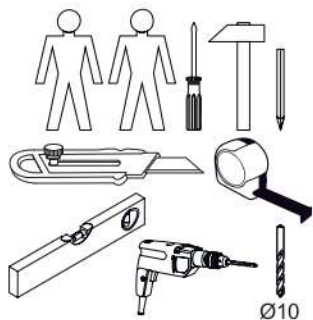

# CONRAD 2D (comodă)

COD	DIMENSIUNE			PACHET	
001	900	387	16	1	1/1
002	900	387	16	1	1/1
003	862	397	16/22	1	1/1
004	862	397	16/22	1	1/1
005	768	365	16	1	1/1
006	802	410	16/32	1	1/1
007	802	410	16/32	1	1/1
011	918	393	2,5	2	1/1
ACCESORII				1	1/1

<b>4x e1</b> Ø7x50 	<b>8x f1</b> Ø8x30 	<b>1x f3</b> 	<b>1x n14</b> 
<b>1x p17</b> Ø6x50 	<b>18x p25</b> Ø3.5x16 	<b>4x r1</b> 15x12 	<b>4x r16</b> Ø5x24 
<b>4x s2</b> 	<b>1x z1</b> 	<b>4x p9</b> 	<b>8x p18</b> 
<b>2x c46</b> 	<b>8x l2</b> 	<b>4x d1</b> 	<b>4x k311.05</b> 
<b>4x a144</b> 	<b>4x b119</b> 		